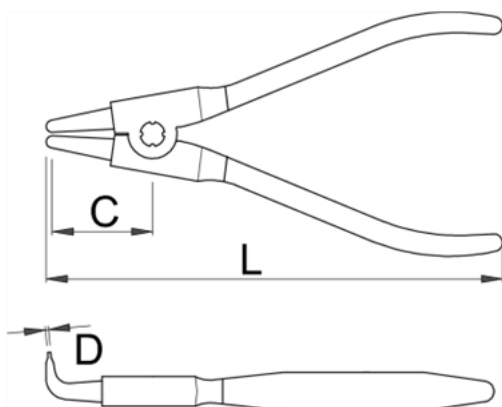

Клещи зегер разтварящи, криви - 534/1P

**Описание**

- материал: специална инструментална стомана
- ковани, изцяло закалени
- полирани
- хромирани в съответствие със стандарт ISO 1456:2009
- полирани върхове
- ергономични пластични дръжки
- изработени в съответствие със стандарт DIN 5254 форма B

**Технически параметри**

Barcode	Length	Weight	L	D	C	Weight	Material	Material	Material
61673 7	300	85 - 140	280	3.2	68	502	4B	5	-

**Информация за опаковането**

Barcode	Length	Опаковка за търговия на дребно			Weight	Material	Транспортна опаковка			
		A	Б	Ц			A1	Б1	Ц1	
61673 7	300	360	72	32	520	4	124	437	74	2185